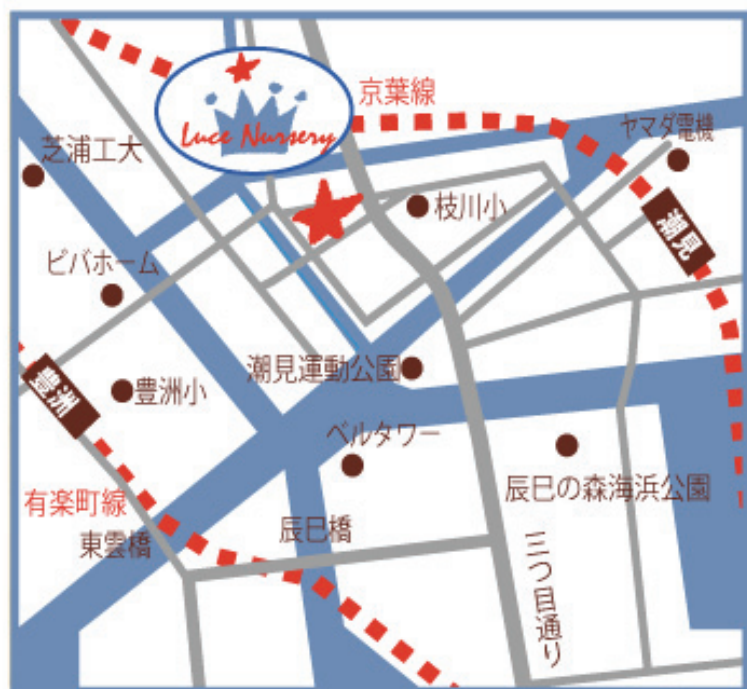

アクセス

〒135-0051
東京都江東区枝川2-6-9
レクレドール豊洲 1F
tel:03-6666-3446
toyosu@luce-nursery.com